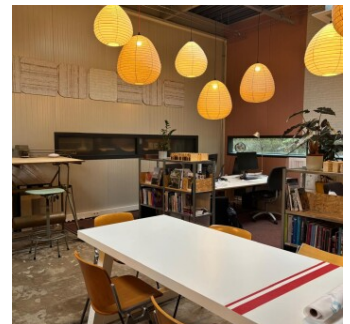

Eigen Office | Wegastraat 29

Algemene informatie

Plaats	Den Haag	Stadsdeel	Laak
Activiteit	Kantoor	Vloeroppervlakte	vanaf 65 m²
BTW regime	Van toepassing	Huurtermijn	Per maand
Ingangsdatum	per 01- juni- 2026	Beschikbaarheid	Beschikbaar
Sanitair	keuken	Toegankelijkheid	Niet geschikt voor mindervalide
Parkeren	Onbetaald parkeren	EnergieLabel	Label C

Contactgegevens

Aanbieder	Werkfabriek
Telefoon	0626469337
E-mailadres	werkfabriek@katvangersocialreturn.nl
Website	https://werkfabriek.org/

Aan deze projectinformatie kunnen geen rechten worden ontleend. Acquisitie naar aanleiding van deze projectinformatie wordt niet op prijs gesteld.