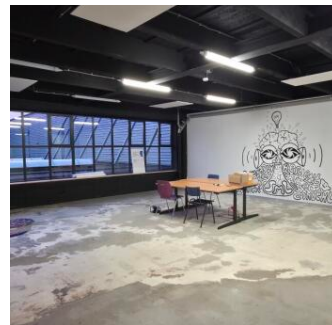

Kantoorruimte 72 m² | Pand Zuidwest | Inclusief koffie en faciliteiten | Leyweg 924

Algemene informatie

Plaats	Den Haag	Stadsdeel	Escamp
Activiteit	Kantoor	Vloeroppervlakte	circa 72 m²
Huurprijs	€ 1.232,70 per maand	BTW regime	Van toepassing
Huurtermijn	Per jaar	Beschikbaarheid	Beschikbaar
Sanitair	Toilet	Toegankelijkheid	Geschikt voor mindervalide
Parkeren	Betaald parkeren	Energielabel	Geen

Contactgegevens

Aanbieder	AnnA Spaces
Telefoon	085-4851414 (optie 3)
E-mailadres	verhuur@annaspaces.nl
Website	Annaspaces.nl

Aan deze projectinformatie kunnen geen rechten worden ontleend. Acquisitie naar aanleiding van deze projectinformatie wordt niet op prijs gesteld.