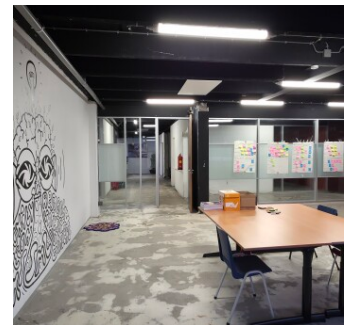

Kantoorruimte 72 m² | Pand Zuidwest | Inclusief koffie en faciliteiten | Leyweg 924

Algemene informatie

Plaats	Den Haag	Stadsdeel	Escamp
Activiteit	Kantoor	Vloeroppervlakte	circa 72 m²
Huurprijs	€ 1.232,70 per maand	BTW regime	Van toepassing
Huurtermijn	Per jaar	Beschikbaarheid	Beschikbaar
Sanitair	Toilet	Toegankelijkheid	Geschikt voor mindervalide
Parkeren	Betaald parkeren	Energielabel	Geen

Contactgegevens

Aanbieder	AnnA Spaces
Telefoon	085-4851414 (optie 3)
E-mailadres	verhuur@annaspaces.nl
Website	Annaspaces.nl

Aan deze projectinformatie kunnen geen rechten worden ontleend. Acquisitie naar aanleiding van deze projectinformatie wordt niet op prijs gesteld.