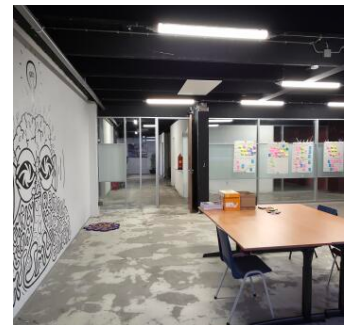

Kantoorruimte 72 m² | Pand Zuidwest | Inclusief koffie en faciliteiten | Leyweg 924

Algemene informatie

Plaats	Den Haag	Stadsdeel	Escamp
Activiteit	Kantoor	Vloeroppervlakte	circa 72 m²
Huurprijs	€ 1.232,70 per maand	BTW regime	Van toepassing
Huurtermijn	Per jaar	Beschikbaarheid	Beschikbaar
Sanitair	Toilet	Toegankelijkheid	Geschikt voor mindervalide
Parkeren	Betaald parkeren	Energielabel	Geen

Contactgegevens

Aanbieder	AnnA Spaces
Telefoon	085-4851414 (optie 3)
E-mailadres	verhuur@annaspaces.nl
Website	Annaspaces.nl

Aan deze projectinformatie kunnen geen rechten worden ontleend. Acquisitie naar aanleiding van deze projectinformatie wordt niet op prijs gesteld.