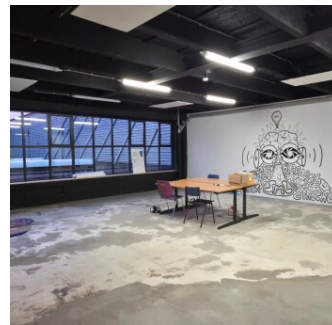

Kantoorruimte 72 m² | Pand Zuidwest | Inclusief koffie en faciliteiten | Leyweg 924

Algemene informatie

Plaats	Den Haag	Stadsdeel	Escamp
Activiteit	Kantoor	Vloeroppervlakte	circa 72 m²
Huurprijs	€ 1.232,70 per maand	BTW regime	Van toepassing
Huurtermijn	Per jaar	Beschikbaarheid	Beschikbaar
Sanitair	Toilet	Toegankelijkheid	Geschikt voor mindervalide
Parkeren	Betaald parkeren	Energielabel	Geen

Contactgegevens

Aanbieder	AnnA Spaces
Telefoon	085-4851414 (optie 3)
E-mailadres	verhuur@annaspaces.nl
Website	Annaspaces.nl

Aan deze projectinformatie kunnen geen rechten worden ontleend. Acquisitie naar aanleiding van deze projectinformatie wordt niet op prijs gesteld.